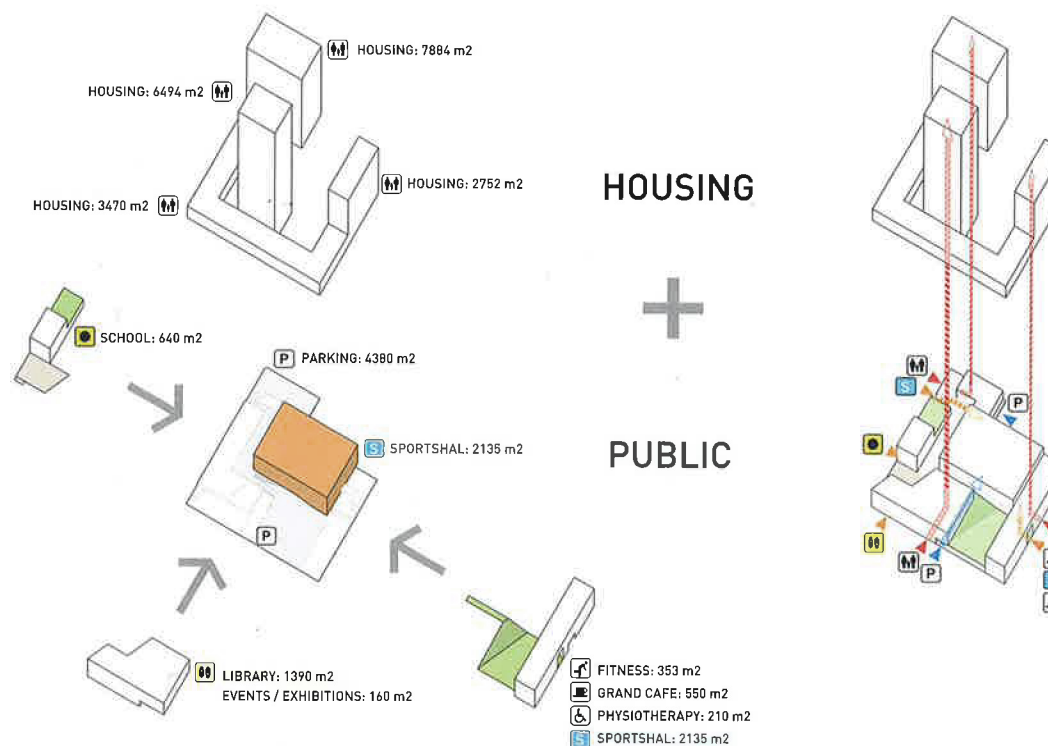

locatie 6.21

Vondellaan

Hosoya Schaefer Architects

ontwikkelaar: Nijestee, BAM Woningbouw

293

De locatie ligt op de kop van de centrale groenzone van de naoorlogse wijk De Wijert, amper 2 kilometer van het Groninger hoofdstation. Momenteel wordt de plek bepaald door drie enkellaagse gebouwtjes: een school, een bibliotheekfiliaal en een sporthal. De extensieve bebouwing maakt een wat rommelige indruk. Onderzocht kan worden hoe de huidige functies, 167 nieuwe woningen en extra publieksfuncties samengebracht kunnen worden in een nieuw gebouwencomplex dat de potentie van de locatie beter benut. Als sluitstuk van de centrale groenzone kan een hoogbouwaccent, wellicht het hoogste van de wijk, een verrijking zijn.

Hoe kan verdichting leiden tot meer verbanden, meer afwisseling en meer particuliere ruimte? En hoe kan verdichting ondertussen bijdragen aan de formele opzet van de woonomgeving? Ons voorstel is geen verticale stad, maar een verticale stempel bestaande uit drie woongebouwen en een strook rijwoningen met volkstuintjes op het dak. Het totale complex omvat bij elkaar zo'n 31.500 m². De woongebouwen bevatten loftruimtes, penthouses en appartementen met winterserres. De publieke voorzieningen, alle vanaf de straat bereikbaar, bevinden zich op de eerste twee bouwlagen. Een openbaar dek verbindt de publieksfuncties. De school heeft ook een eigen buitenruimte. De sporthal staat in het midden. Dit bouwdeel is als een reusachtige woonkamer voor de omringende meer 'huiselijke' publieksfuncties: café, leeszaal, kinderopvang, fitness- en sportruimte. Het ligt niet in de bedoeling de functies te vermengen, maar ze tamelijk informeel naast elkaar te laten bestaan; zoals zonnebaders met elkaar een strand bevolken.